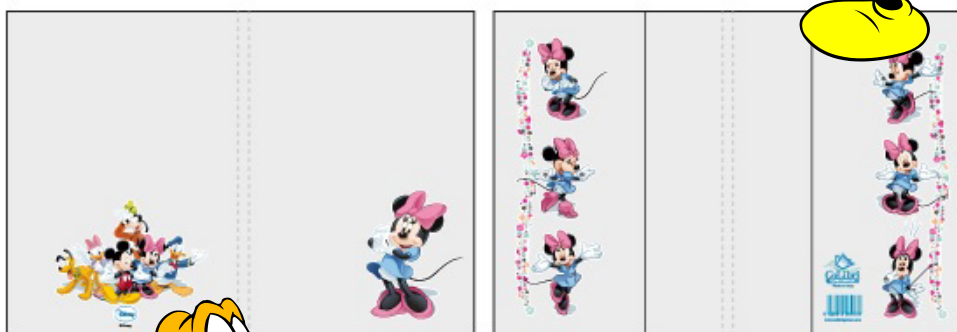

5 PERSONAJE MASCULINE

Pachet de 250 de învelitori, 5 teme diferite.

5 PERSONAJE FEMININE

Pachet de 250 de învelitori, 5 teme diferite.

Colibri. Singurul tip de sistem de copertat cărți de acest gen, din lume.

EXEMPLU DE COPERTĂ CU UN PERSONAJ MASCULIN

EXEMPLU DE COPERTĂ CU UN PERSONAJ FEMININ

Sfaturi utile

Odata ce ați tăiat partea de sus a copertii Colibri, îndoiți-o astfel încât partea rămasă să se afle în spatele cărții pentru a vă asigura că personajele tipărite sunt ideal poziționate.